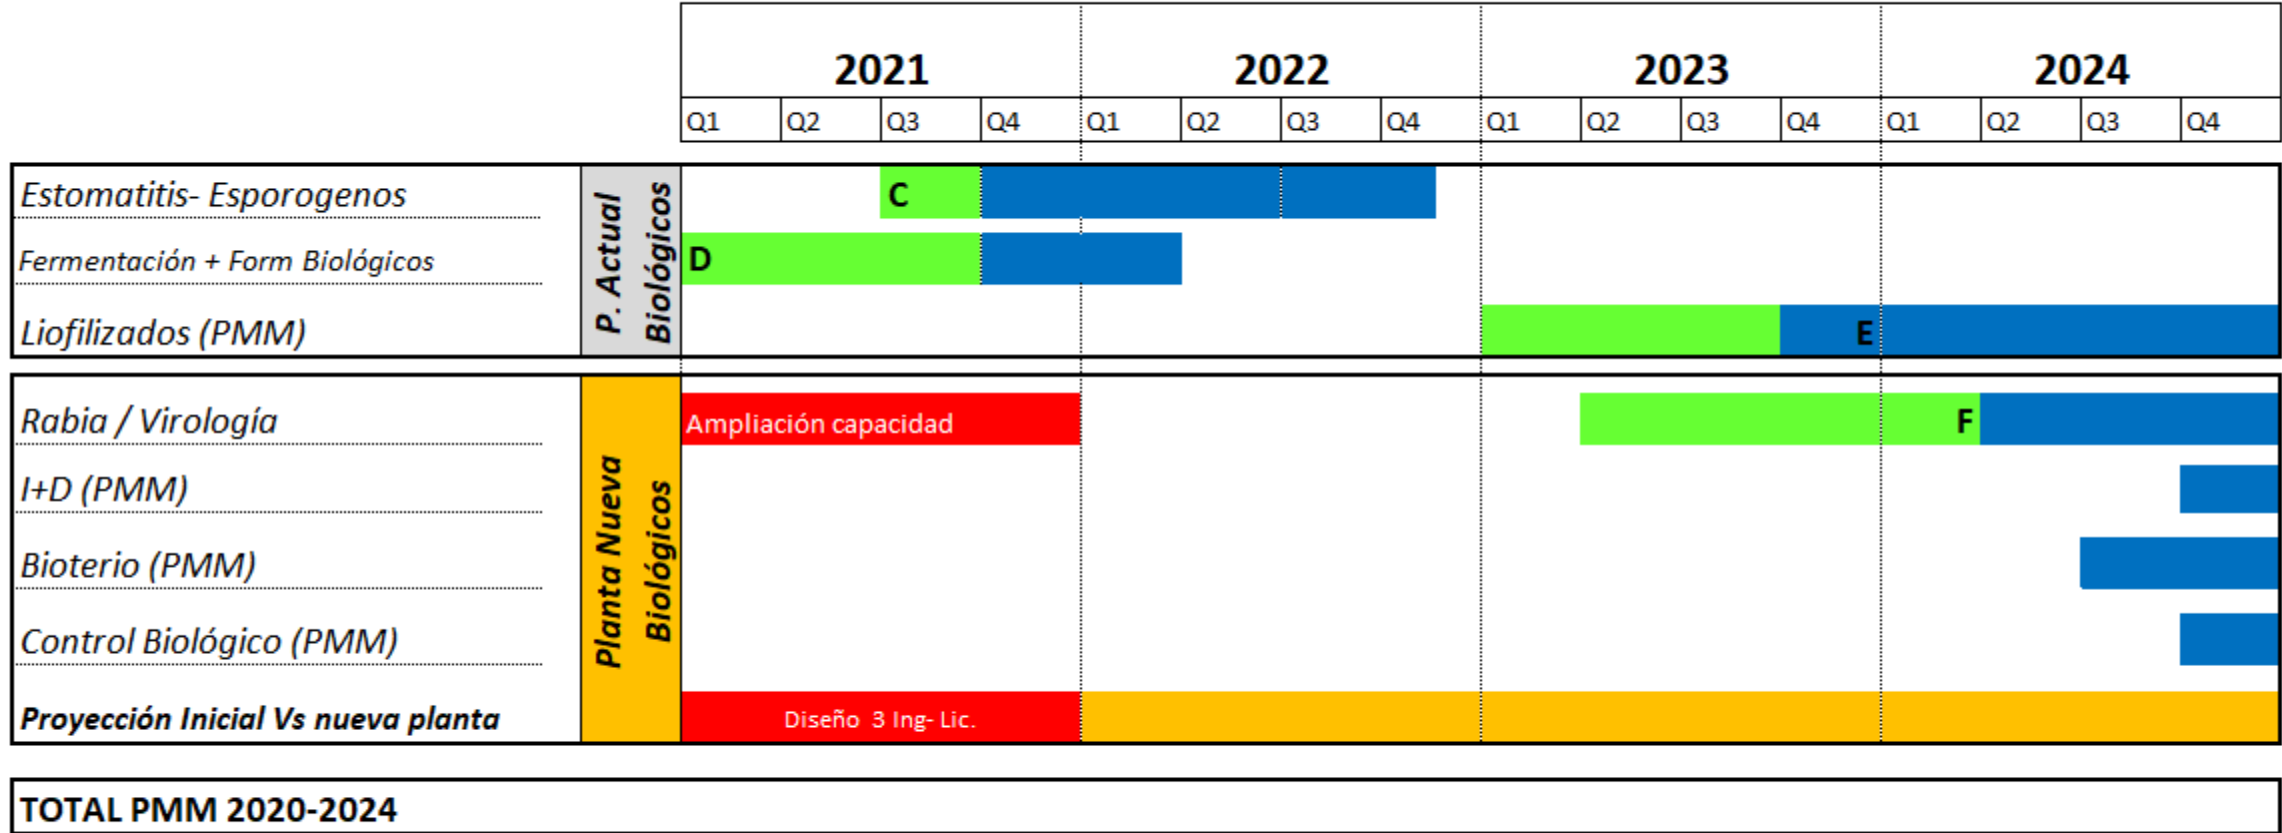

Proyección paradas 2020-2024 (Enero 15 de 2021)

PROYECCION PARADAS E INTERVENCION DE PLANTAS

Producción stock

Construcción nueva planta

PMM: Plan Maestro de Modernización 2020 - 2024

C: Estomatitis - Triple

D: Cepa 19 - Blindagan - Rayon

E: Cepa 19 - EEV

F: Rabican - Rabigan - Aftogan Rabia